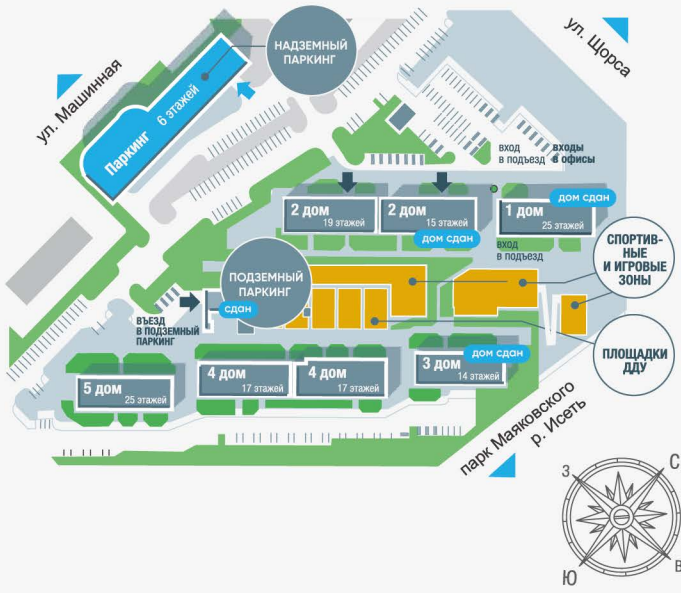

## Подземный паркинг

РЯДОМ С ЦПКИО ИМ. МАЯКОВСКОГО

[ekb.etalon-gk.ru](http://ekb.etalon-gk.ru)

Г. ЕКАТЕРИНБУРГ,  
ОКтябрьский район,  
ул. МАШИННАЯ

ЭТАЛОН

# Подземный паркинг на 300 машино-мест

## 1 уровень